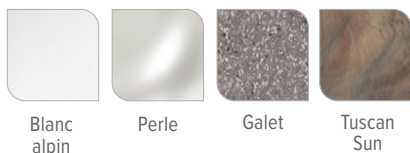

Places

Tension

183 x 183 x 74 cm

Compatible avec la cartouche
en ligne Frog®

Dimensions

Entretien de l'eau

Modèle TX avec coque Blanc alpin et habillage Gris orage.

Couleurs de coques

Blanc alpin

Perle

Galet

Tuscan Sun

Couleurs de l'habillage

Amande

Havana

Gris orage